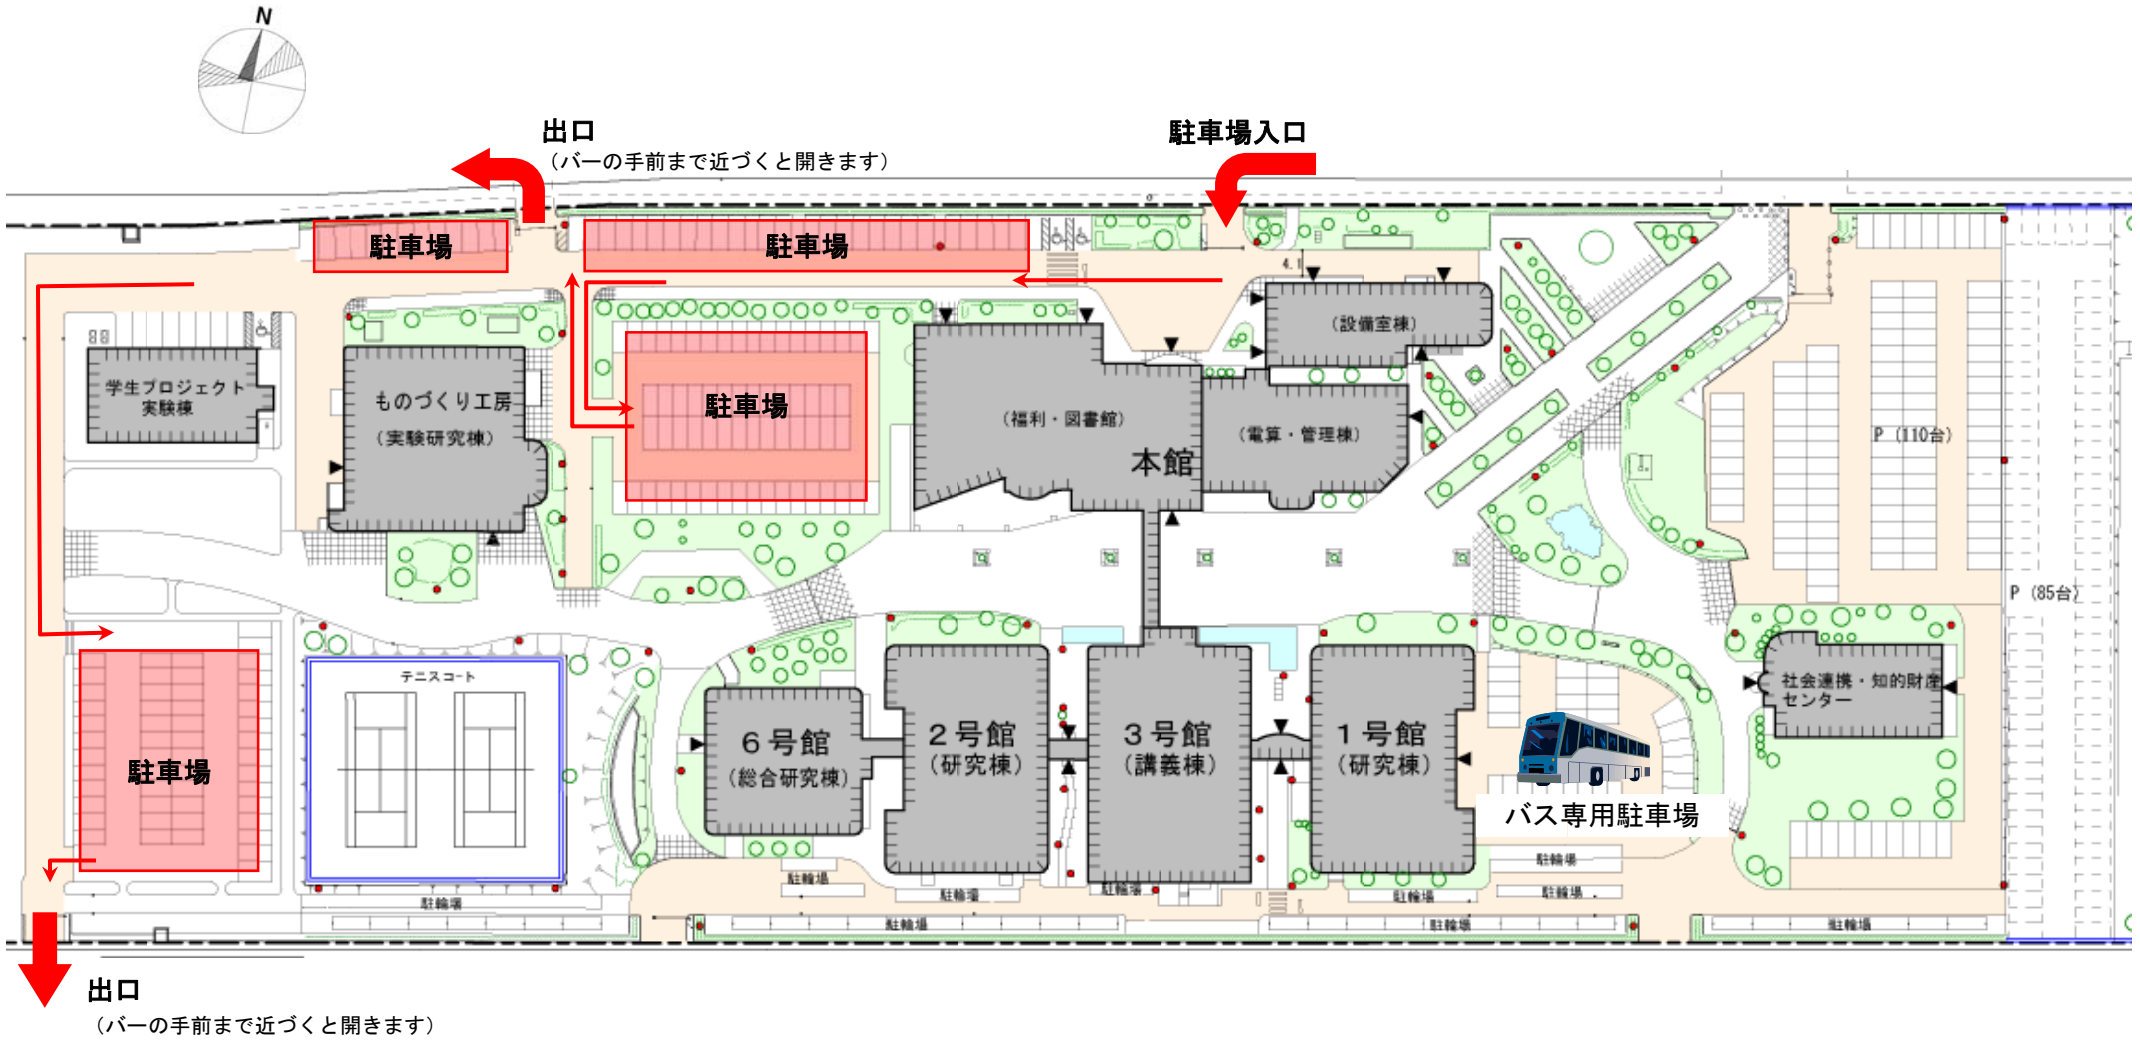

新入生保護者の皆様へ

平成30年4月3日（火）後援会総会・保護者懇談会 駐車場のご案内

(注) 構内での駐車トラブルについて大学は責任を負いかねます。