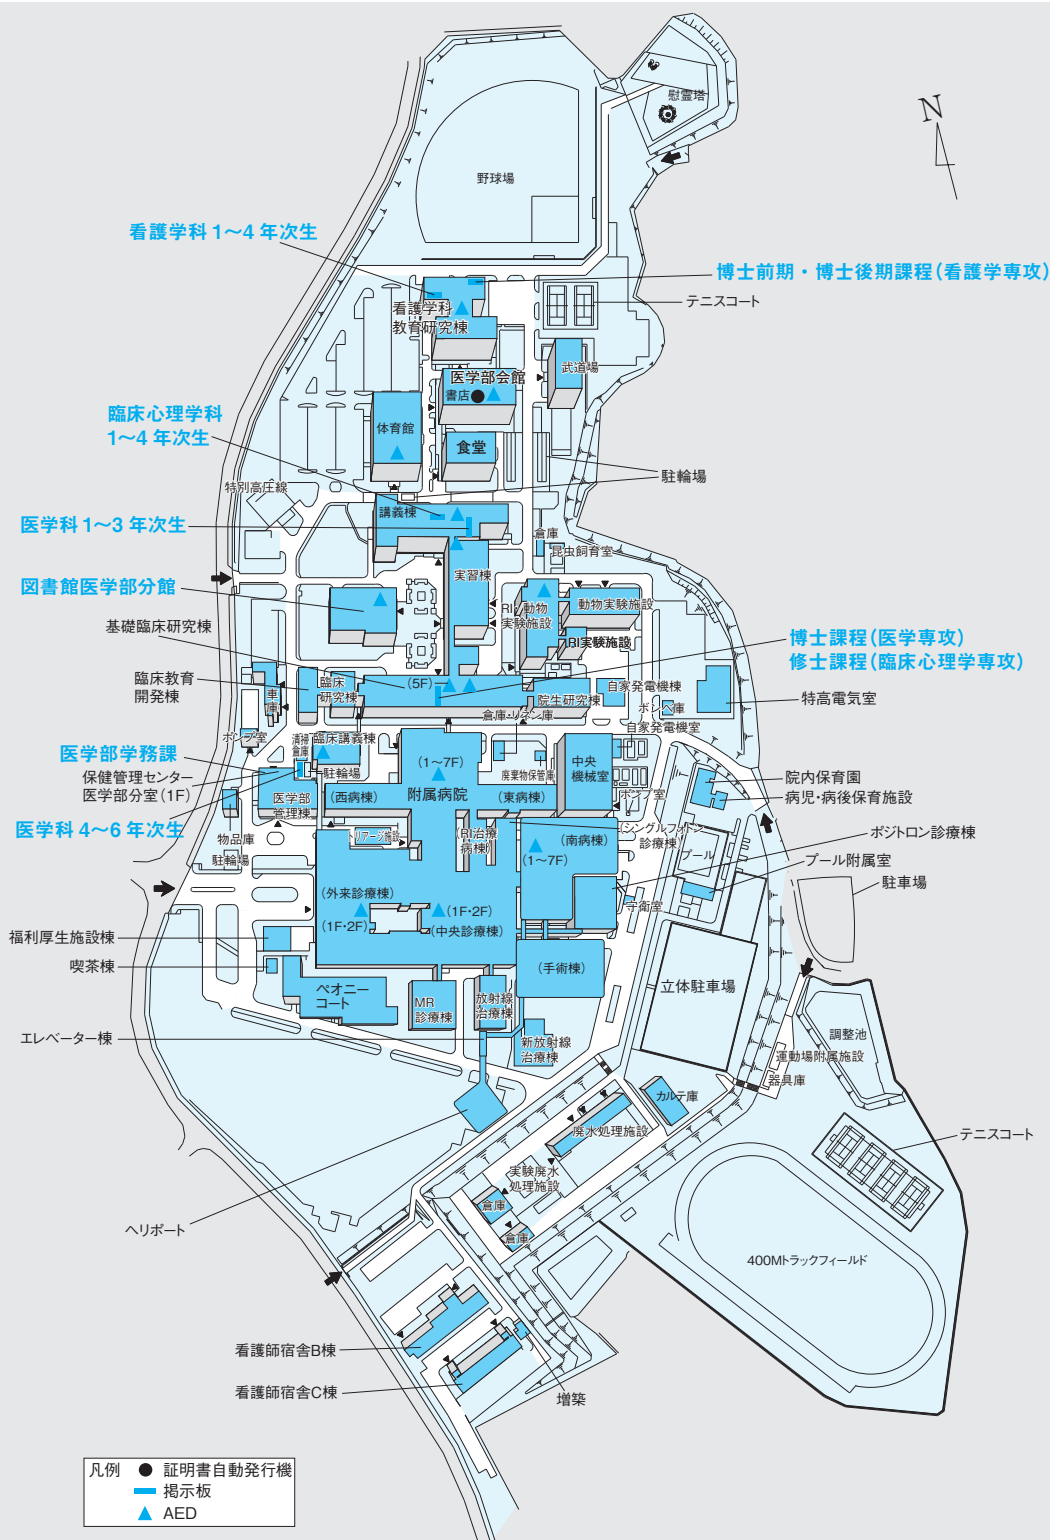

# 三木町医学部キャンパス

木田郡三木町大字池戸1750番地1  
医学部

- 凡例 ● 証明書自動発行機  
 ■ 掲示板  
 ▲ AED