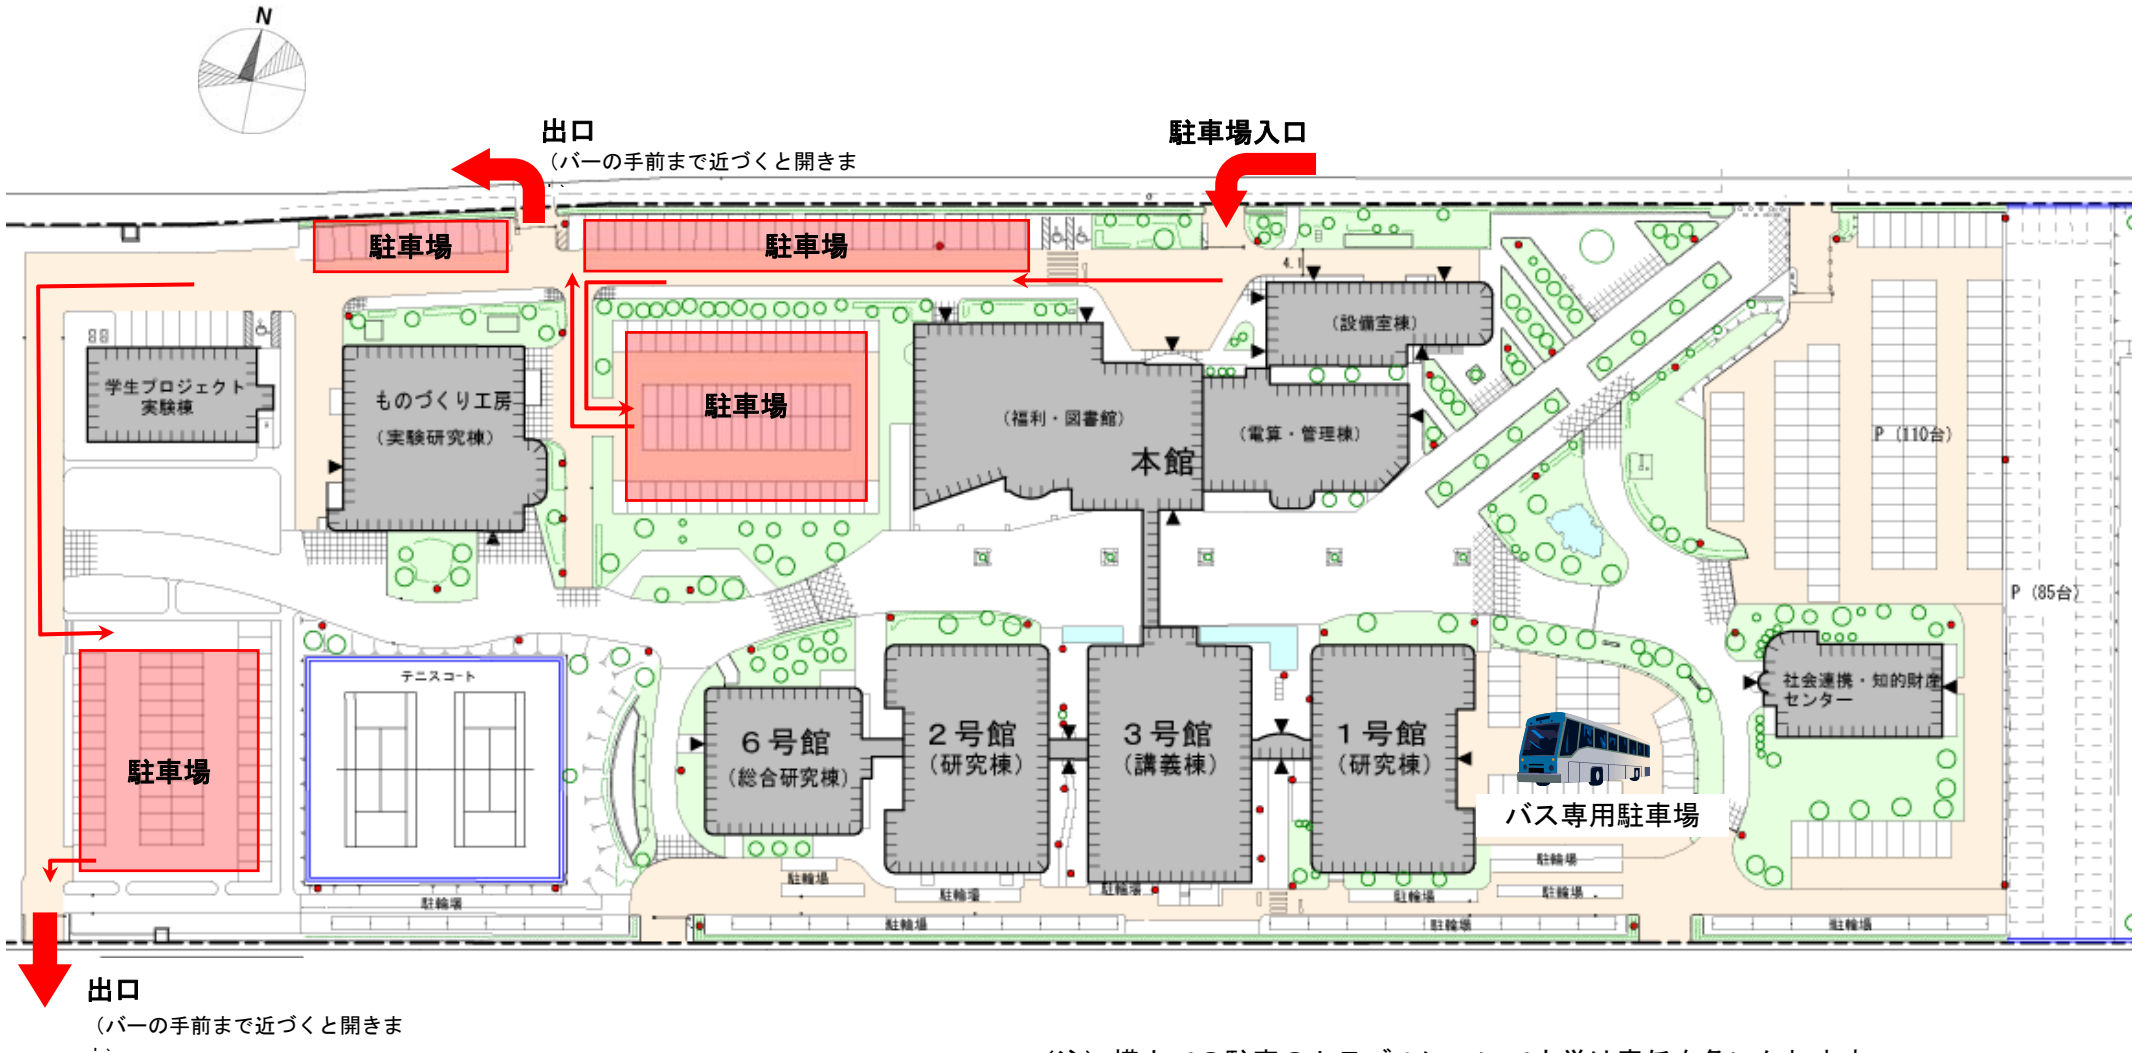

新入生保護者の皆様へ

平成31年4月3日(水) 後援会総会・保護者懇談会 駐車場のご案内

(注) 構内での駐車トラブルについて大学は責任を負いかねます。